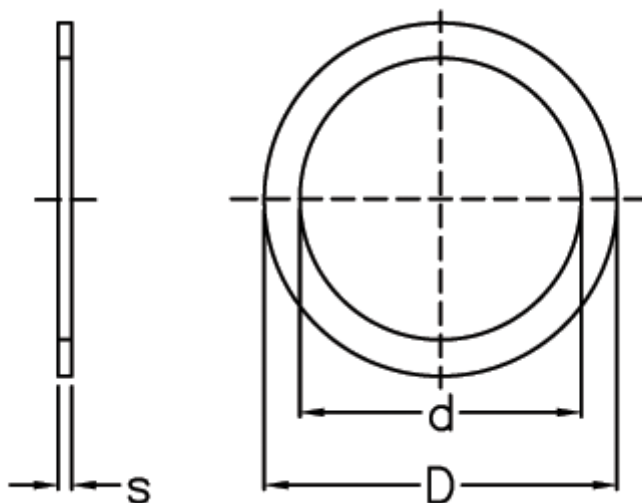

Varenummer: 0130449
Beskrivelse: Seeger støtteskive
17x24x1,5 DIN 988

Mål

Betegnelse = 17x24x1,5

d = 17

D = 24

s = 1.5

tol = -0.05

vægt kg/1000 = 2.650